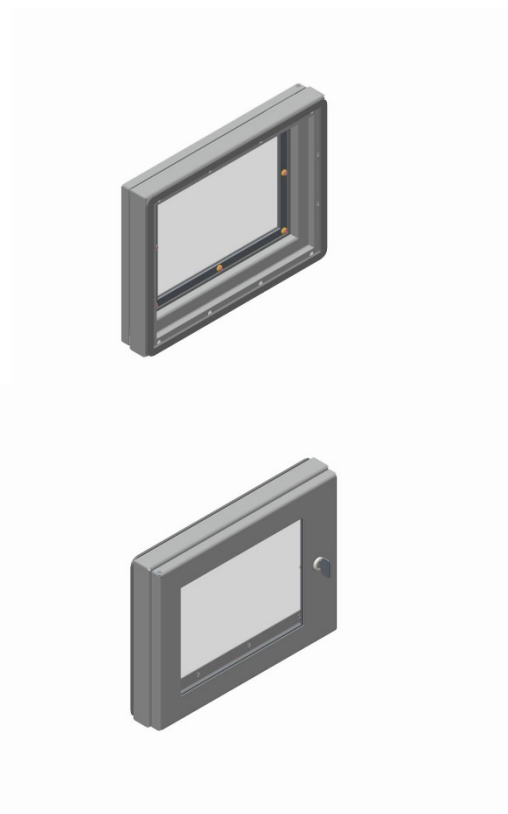

Produkter:

Observationsramme. Formålet med en observationsramme er, at hæve beskyttelsesgraden for områder i konstruktionen der behøver dette.

Se nedenstående program:

Standard program observationsrammer:

Highlights for observationsrammer:

- Materiale AISI 304L eller AISI316L
- Overflade: Sleben, Bejdet, Glasblæst eller EI-poleret
- Rude: Polycarbonat eller glas
- Rudelysning: X-110mm Y-85mm
- Dybde indvendig: 45mm
- Lukketøj: Kærvlås eller Fingergreb
- EPDM-tætningslister 4x12mm
- Montering: Bolte
- Tæthedsklasse: IP66, UL 4&4x og cUL 4&4x